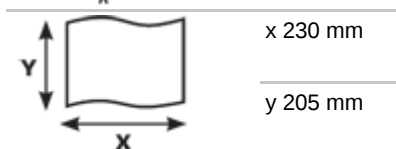

 ISO9001 ISO14001

Product / Consumer pack

x 200 mm

y 205 mm

z 200 mm

x 230 mm

y 205 mm

White

2

Ø 200

y 205 mm

x 90 m

Ø 61 mm

0.69 kg

2 x 18 g/m²

391